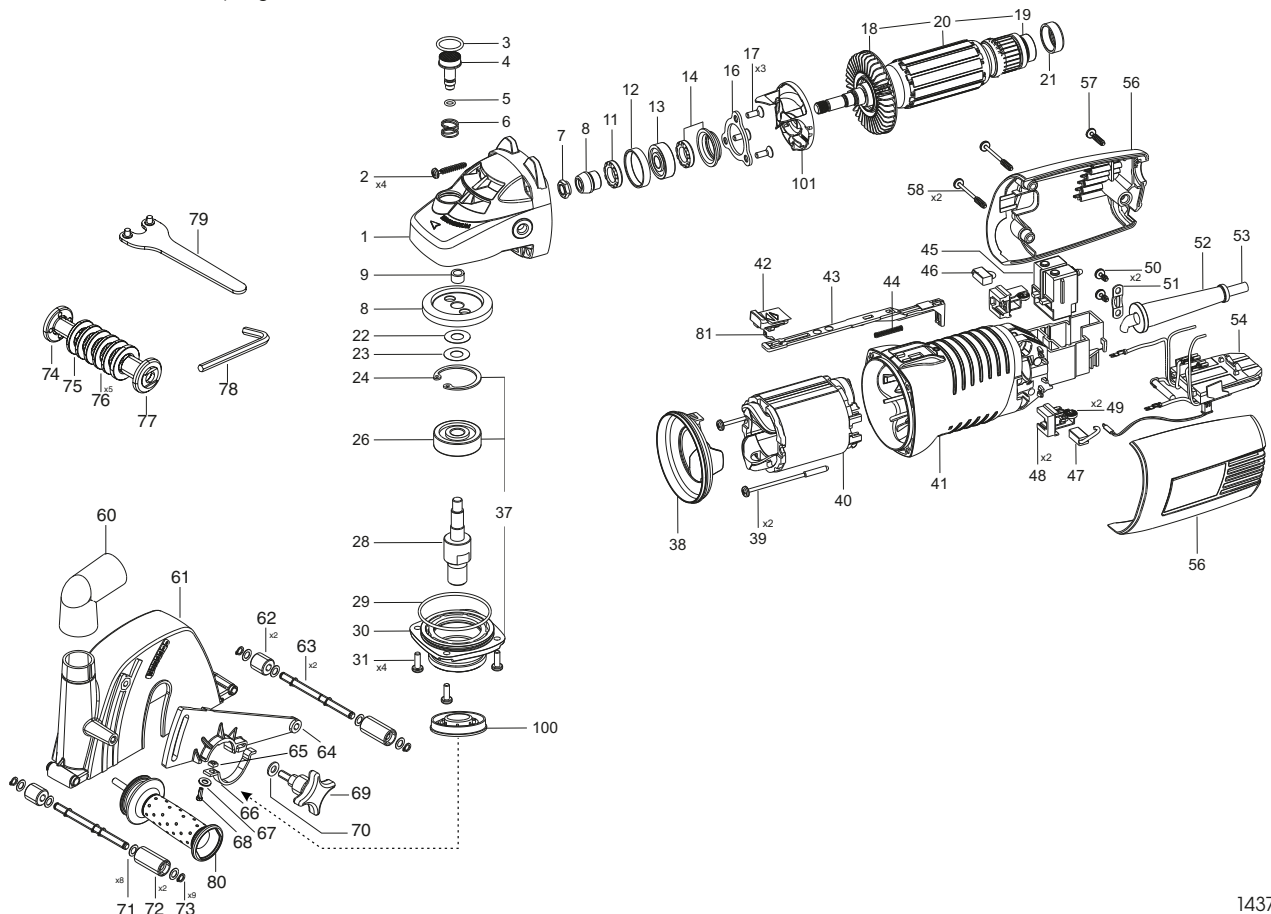

POS. No.	Ref.No.	Description
45	153548	Switch APB-2114 Defond
till 29.Jun.2011 - 45	153548	Switch APB-2114 Defond
46	153056	Brush
47	153057	Brush with a switch
till 16.Mar.2014 - 48	129082	Brush holder set
48	142187	Brush holder set
49	254364	Spiral spring
50	361360	Screw K 4X9.5 TORX 20
51	256500	Cord clamp
52	152759	Cord protector
53	174306	Cord with a plug 16A/110V
54	145660	Electronic block
56	157296	Couple cover set
57	361328	Screw K4x18 TORX 20
58	361367	Screw K 4X37/25 TORX 20
till 19.Jan.2016 - 59	116757	Rubber bush
60	152651	Pipe
61	152647	Disk guard
62	152656	Roller L 20
63	152655	Axle
64	153897	Console
65	360789	Nut DIN557-M5
66	152654	Bracket
67	360078	Spring washer 5H
68	360855	Screw M5x20
69	152653	Screw
70	153503	Padding washer
71	886465	Washer 8.2x14x0.5
72	152657	Roller L 40
till 16.Apr.2012 - 73	330692	Circlip B8
73	330754	Circlip D471-8x0.8
74	153088	Locking nut
75	127217	Spacer washer
76	127218	Spacer washer
77	153089	Collar
78	606738	Spanner 4
79	154268	Spanner 173 set
80	146375	Handle AVR M8/L10
till 30.Apr.2013 - 80	173726	Handle AVR M8/L10
81	157990	Spring
till 30.Aug.2017 - 100	146774	Labyrinth Washer
100	147939	Labyrinth Washer
101	147001	Diffuser

159610

143764